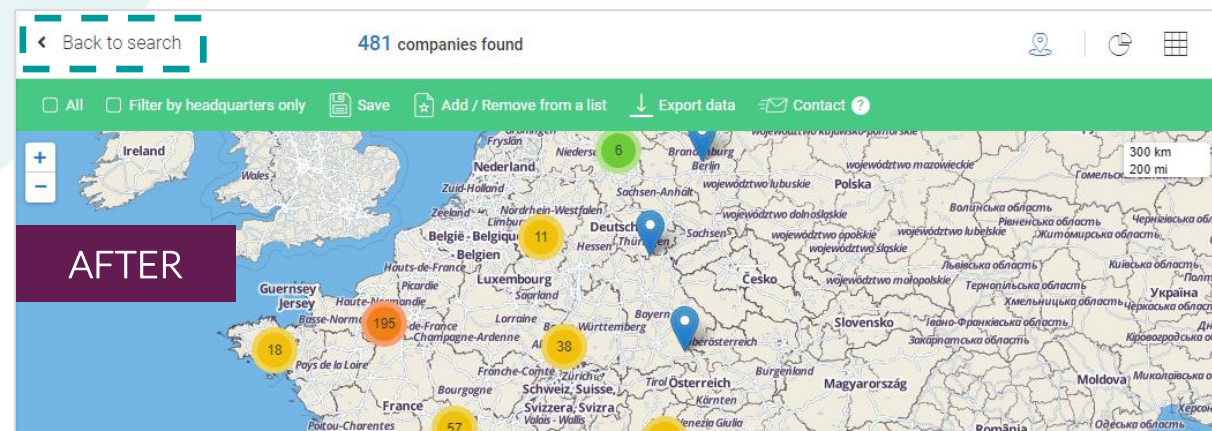

EasyBiz evolutions DATA Update NEWS! (2021/06/09)

KOMPASS Easybusiness 해외기업정보 최근 국가별 업데이트 현황입니다.

2021/06/09 기준 전 세계 5,300만 보유!

Data news - Leverage the latest database increase:

- * **Belgium:** +1.7M new companies, up to over 2.2M total
 - * **Netherlands:** +1.7M new companies, almost 2.1M total
 - * **UK:** huge increase coming soon, from 631K to 4.9M companies
 - * **Spain:** +470K new companies, more than 2.7M total
 - * **Switzerland:** +240K new companies, 644K total
 - * **Ukraine:** +184K new companies, 584K total
 - * **Romania:** +827K new companies, 881K total
 - * **Ireland:** +230K new companies, 289K total
- * **New graphic charts and statistical tables** available: leverage them to analyse your search results!

Need some help? Check our comprehensive [video tutorials here](#)

이제 검색 결과 목록에서 열 머리글이 항상 맨 위에 표시됩니다. 해당 정보를 기준으로 회사를 정렬하기 위해 클릭할 수 있는 열 제목이 아이콘으로 식별됩니다.

제목 클릭하여 목록을 정렬하면 아이콘이 이와 같이 파란색으로 강조 표시됩니다.

결과지도보기에 명확한 " Back to search "CTA를 추가하여 결과 목록으로 쉽게 돌아갈 수 있도록 합니다.

Sales Accelerator가 적용되는 국가의 경우 회사 프로필에서 Org 차트 탭을 열 때 영역 필터가 기본적으로 특정 회사의 국가(예: 프랑스)로 설정됩니다. 이렇게 하면 다국적 기업의 경우 표시되는 경영진 프로필은 관심있는 지역 지점에서 일하는 사람들의 프로필 만 표시됩니다.

Company information

Contacts by Sales Accelerator