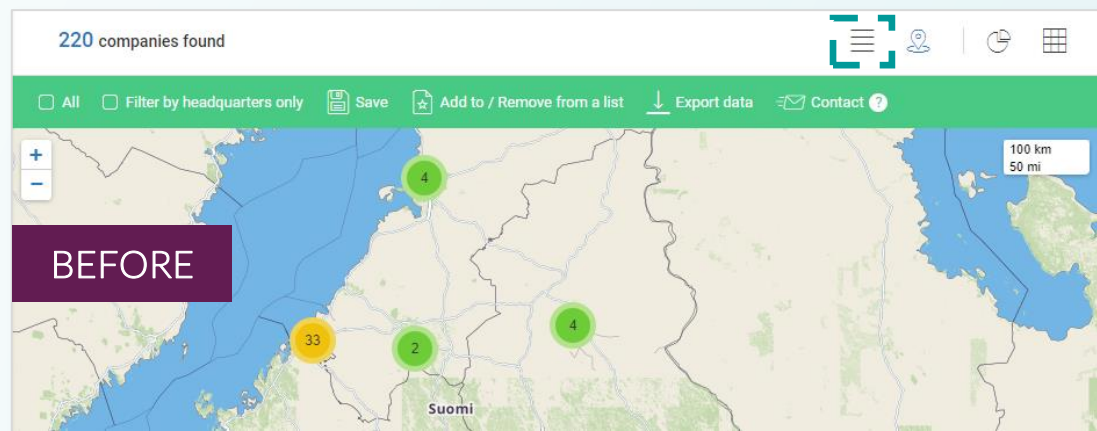

EasyBiz evolutions DATA Update NEWS! (2021/06/09)

KOMPASS Easybusiness 해외기업정보 최근 국가별 업데이트 현황입니다.

2021/06/09 기준 전 세계 5,300만 보유!

Data news - Leverage the latest database increase:

- * **Belgium:** +1.7M new companies, up to over 2.2M total
 - * **Netherlands:** +1.7M new companies, almost 2.1M total
 - * **UK:** huge increase coming soon, from 631K to 4.9M companies
 - * **Spain:** +470K new companies, more than 2.7M total
 - * **Switzerland:** +240K new companies, 644K total
 - * **Ukraine:** +184K new companies, 584K total
 - * **Romania:** +827K new companies, 881K total
 - * **Ireland:** +230K new companies, 289K total
- * **New graphic charts and statistical tables** available: leverage them to analyse your search results!

Need some help? Check our comprehensive [video tutorials here](#)

이제 검색 결과 목록에서 열 머리글이 항상 맨 위에 표시됩니다. 해당 정보를 기준으로 회사를 정렬하기 위해 클릭할 수 있는 열 제목이 아이콘으로 식별됩니다.

제목 클릭하여 목록을 정렬하면 아이콘이 이와 같이 파란색으로 강조 표시됩니다.

결과지도보기에 명확한 " Back to search "CTA를 추가하여 결과 목록으로 쉽게 돌아갈 수 있도록 합니다.

Sales Accelerator가 적용되는 국가의 경우 회사 프로필에서 Org 차트 탭을 열 때 영역 필터가 기본적으로 특정 회사의 국가(예: 프랑스)로 설정됩니다. 이렇게 하면 다국적 기업의 경우 표시되는 경영진 프로필은 관심있는 지역 지점에서 일하는 사람들의 프로필 만 표시됩니다.

Company information

Contacts by Sales Accelerator