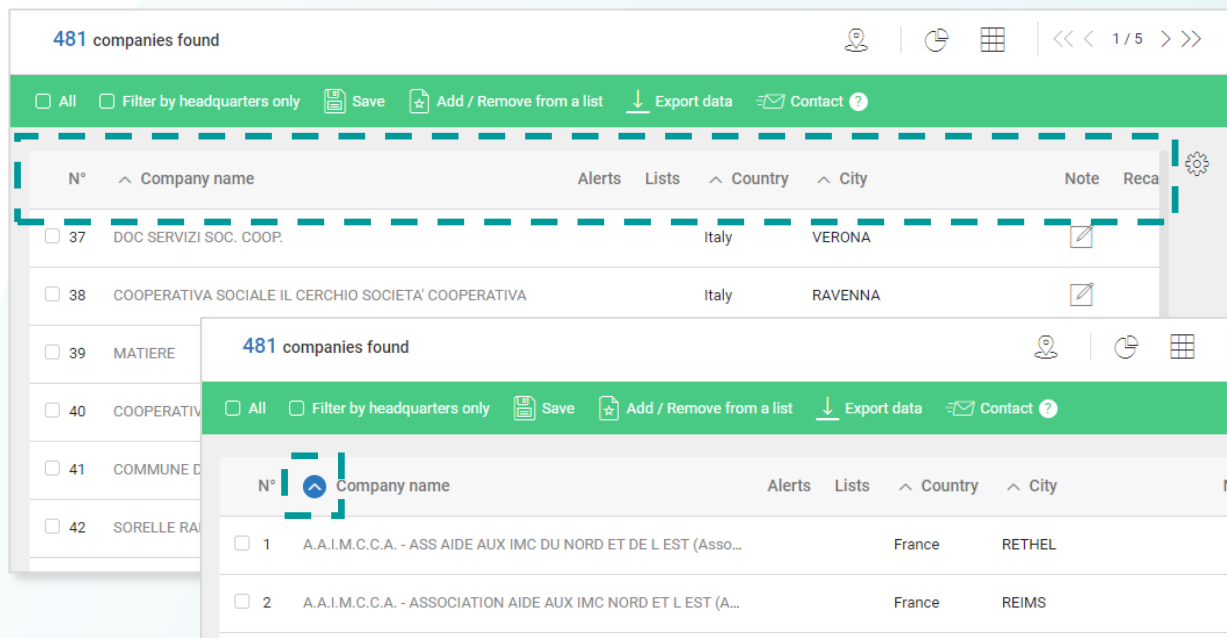

EasyBiz evolutions DATA Update NEWS! (2021/06/09)

KOMPASS Easybusiness 해외기업정보 최근 국가별 업데이트 현황입니다.

2021/06/09 기준 전 세계 5,300만 보유!

Data news - Leverage the latest database increase:

- * **Belgium:** +1.7M new companies, up to over 2.2M total
 - * **Netherlands:** +1.7M new companies, almost 2.1M total
 - * **UK:** huge increase coming soon, from 631K to 4.9M companies
 - * **Spain:** +470K new companies, more than 2.7M total
 - * **Switzerland:** +240K new companies, 644K total
 - * **Ukraine:** +184K new companies, 584K total
 - * **Romania:** +827K new companies, 881K total
 - * **Ireland:** +230K new companies, 289K total
- * **New graphic charts and statistical tables** available: leverage them to analyse your search results!

Need some help? Check our comprehensive [video tutorials here](#)

이제 검색 결과 목록에서 열 머리글이 항상 맨 위에 표시됩니다. 해당 정보를 기준으로 회사를 정렬하기 위해 클릭할 수 있는 열 제목이 아이콘으로 식별됩니다.

제목 클릭하여 목록을 정렬하면 아이콘이 이와 같이 파란색으로 강조 표시됩니다.

결과지도보기에 명확한 " Back to search "CTA를 추가하여 결과 목록으로 쉽게 돌아갈 수 있도록 합니다.

Sales Accelerator가 적용되는 국가의 경우 회사 프로필에서 Org 차트 탭을 열 때 영역 필터가 기본적으로 특정 회사의 국가(예: 프랑스)로 설정됩니다. 이렇게 하면 다국적 기업의 경우 표시되는 경영진 프로필은 관심있는 지역 지점에서 일하는 사람들의 프로필 만 표시됩니다.

Company information

Contacts by Sales Accelerator