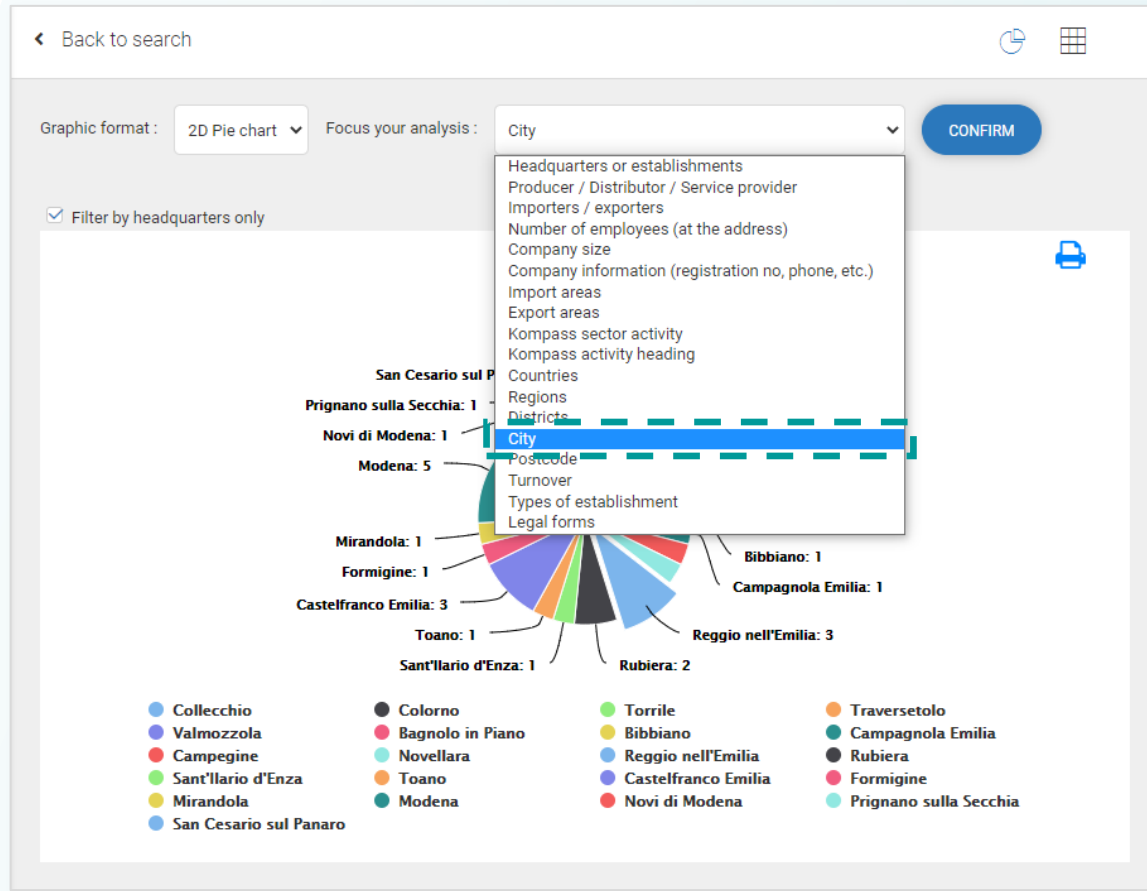

Need some help? Check our comprehensive [video tutorials here](#)

이제 검색 결과 목록에서 열 머리글이 항상 맨 위에 표시됩니다. 해당 정보를 기준으로 회사를 정렬하기 위해 클릭할 수 있는 열 제목이 아이콘으로 식별됩니다.

제목 클릭하여 목록을 정렬하면 아이콘이 이와 같이 파란색으로 강조 표시됩니다.

결과지도보기에 명확한 " Back to search "CTA를 추가하여 결과 목록으로 쉽게 돌아갈 수 있도록 합니다.

Sales Accelerator가 적용되는 국가의 경우 회사 프로필에서 Org 차트 탭을 열 때 영역 필터가 기본적으로 특정 회사의 국가(예: 프랑스)로 설정됩니다. 이렇게 하면 다국적 기업의 경우 표시되는 경영진 프로필은 관심있는 지역 지점에서 일하는 사람들의 프로필 만 표시됩니다.

Company information

Contacts by Sales Accelerator

Activities

Key figures & Financial information

News by Sales Accelerator

6 My alerts

My notes

FERRERO INDUSTRIALE ITALIA S.R.L. 12051 ALBA (CN)
KID : IT1443278

EXECUTIVES ORG CHARTS by Sales Accelerator

Search for an alternative company matching for the org chart

이제 검색 결과를 분석하기 위해 새로운 그래픽 차트와 도시 별 통계 표를 사용할 수 있습니다.

Back to search

Data in lines : City

Data in column : Company size (total)

Filter by headquarters only

CONFIRM

	Total	20-49	50-99	100-249
Total	31	23	7	1
Collecchio	1	1	0	0
Colorno	2	1	1	0
Torrile	1	1	0	0
Traversetolo	1	0	0	1
Valmozzola	1	1	0	0
Bagnolo in Piano	1	1	0	0
Bibbiano	1	1	0	0
Campagnola Emilia	1	0	1	0
Campegine	1	1	0	0